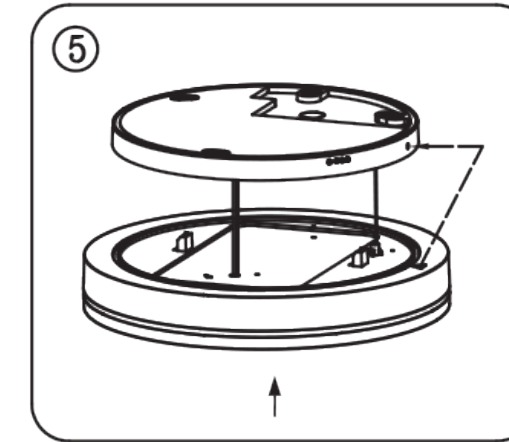

Irrtümer und technische Änderungen vorbehalten. Subject to errors and technical change.

RAGGALUX

RAGGALUX

Serie Cake

Montageanleitung
user manual

Schrauben lösen
loose screws

Deckel einsetzen
insert lid

Halterung anbringen
mount bracket

Kabel verbinden
connect cable

Leuchte ausrichten
align luminaire

Leuchte einhängen
mount luminaire