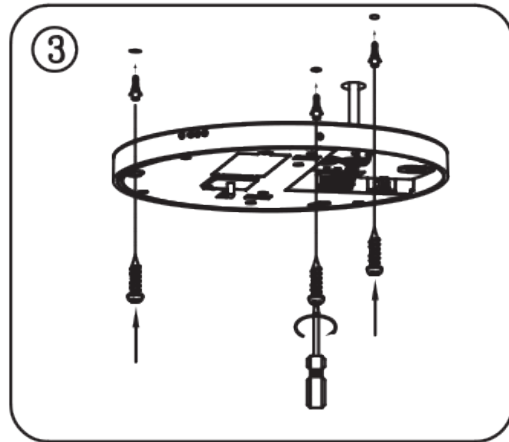

- Folgen Sie immer dieser Bedienungsanleitung um eine richtige und sichere Installation dieser Leuchte sicherzustellen. Heben Sie die Anleitung für spätere Unklarheiten auf.
- Trennen Sie vor der Installation immer die Stromversorgung.
- Bei Unklarheiten wenden Sie sich an einen qualifizierten Elektriker. Stellen Sie sicher, dass die Leuchte ordnungsgemäß der relevanten Regelungen installiert wird.
- Always follow this instruction to ensure correct and safe installation and functioning of the luminaire and keep it for future reference.
- Always isolate the power before commencing installation.
- If in doubt, consult a qualified electrician. Ensure that you always install the luminaire to the relevant regulations.

Irrtümer und technische Änderungen vorbehalten. Subject to errors and technical change.

RAGGALUX

RAGGALUX

Serie Cake

Montageanleitung
user manual

Schrauben lösen
loose screws

Deckel einsetzen
insert lid

Halterung anbringen
mount bracket

Kabel verbinden
connect cable

Leuchte ausrichten
align luminaire

Leuchte einhängen
mount luminaire