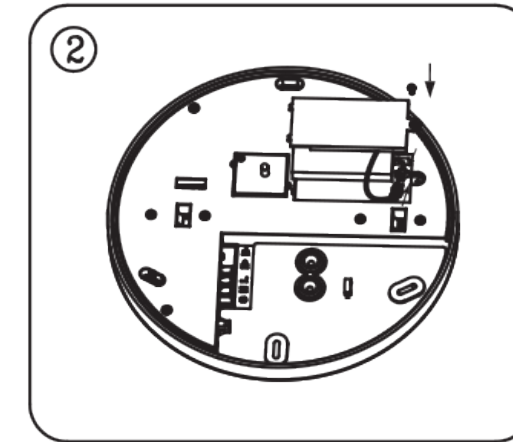

- Folgen Sie immer dieser Bedienungsanleitung um eine richtige und sichere Installation dieser Leuchte sicherzustellen. Heben Sie die Anleitung für spätere Unklarheiten auf.
- Trennen Sie vor der Installation immer die Stromversorgung.
- Bei Unklarheiten wenden Sie sich an einen qualifizierten Elektriker. Stellen Sie sicher, dass die Leuchte ordnungsgemäß der relevanten Regelungen installiert wird.
- Always follow this instruction to ensure correct and safe installation and functioning of the luminaire and keep it for future reference.
- Always isolate the power before commencing installation.
- If in doubt, consult a qualified electrician. Ensure that you always install the luminaire to the relevant regulations.

Irrtümer und technische Änderungen vorbehalten. Subject to errors and technical change.

RAGGALUX

RAGGALUX

Serie Cake

Montageanleitung
user manual

Schrauben lösen
loose screws

Deckel einsetzen
insert lid

Halterung anbringen
mount bracket

Kabel verbinden
connect cable

Leuchte ausrichten
align luminaire

Leuchte einhängen
mount luminaire