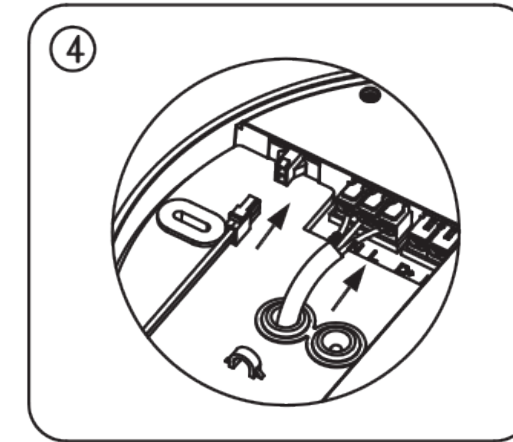

- Folgen Sie immer dieser Bedienungsanleitung um eine richtige und sichere Installation dieser Leuchte sicherzustellen. Heben Sie die Anleitung für spätere Unklarheiten auf.
- Trennen Sie vor der Installation immer die Stromversorgung.
- Bei Unklarheiten wenden Sie sich an einen qualifizierten Elektriker. Stellen Sie sicher, dass die Leuchte ordnungsgemäß der relevanten Regelungen installiert wird.
- Always follow this instruction to ensure correct and safe installation and functioning of the luminaire and keep it for future reference.
- Always isolate the power before commencing installation.
- If in doubt, consult a qualified electrician. Ensure that you always install the luminaire to the relevant regulations.

Irrtümer und technische Änderungen vorbehalten. Subject to errors and technical change.

RAGGALUX

RAGGALUX

Serie Cake

Montageanleitung
user manual

Schrauben lösen
loose screws

Deckel einsetzen
insert lid

Halterung anbringen
mount bracket

Kabel verbinden
connect cable

Leuchte ausrichten
align luminaire

Leuchte einhängen
mount luminaire