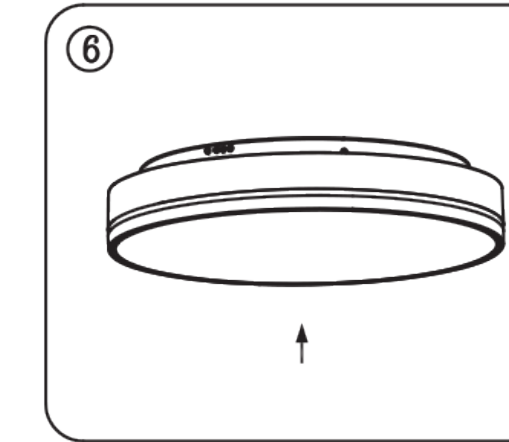

Irrtümer und technische Änderungen vorbehalten. Subject to errors and technical change.

RAGGALUX

RAGGALUX

Serie Cake

Montageanleitung
user manual

Schrauben lösen
loose screws

Deckel einsetzen
insert lid

Halterung anbringen
mount bracket

Kabel verbinden
connect cable

Leuchte ausrichten
align luminaire

Leuchte einhängen
mount luminaire