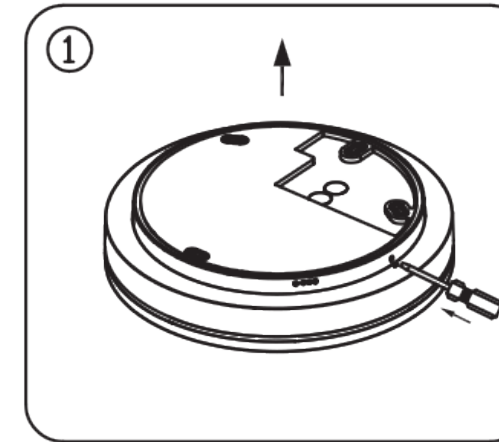

- Folgen Sie immer dieser Bedienungsanleitung um eine richtige und sichere Installation dieser Leuchte sicherzustellen. Heben Sie die Anleitung für spätere Unklarheiten auf.
- Trennen Sie vor der Installation immer die Stromversorgung.
- Bei Unklarheiten wenden Sie sich an einen qualifizierten Elektriker. Stellen Sie sicher, dass die Leuchte ordnungsgemäß der relevanten Regelungen installiert wird.
- Always follow this instruction to ensure correct and safe installation and functioning of the luminaire and keep it for future reference.
- Always isolate the power before commencing installation.
- If in doubt, consult a qualified electrician. Ensure that you always install the luminaire to the relevant regulations.

Irrtümer und technische Änderungen vorbehalten. Subject to errors and technical change.

RAGGALUX

RAGGALUX

Serie Cake

Montageanleitung
user manual

Schrauben lösen
loose screws

Deckel einsetzen
insert lid

Halterung anbringen
mount bracket

Kabel verbinden
connect cable

Leuchte ausrichten
align luminaire

Leuchte einhängen
mount luminaire