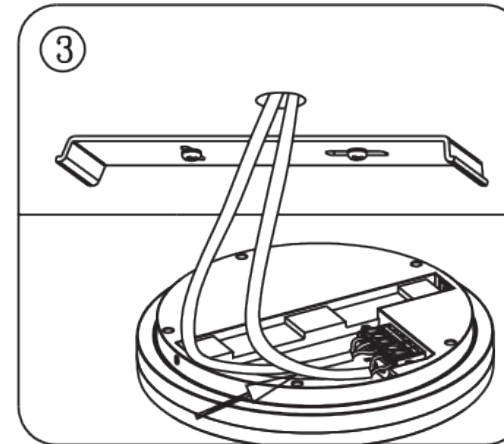

- Folgen Sie immer dieser Bedienungsanleitung um eine richtige und sichere Installation dieser Leuchte sicherzustellen. Heben Sie die Anleitung für spätere Unklarheiten auf.
- Trennen Sie vor der Installation immer die Stromversorgung.
- Bei Unklarheiten wenden Sie sich an einen qualifizierten Elektriker. Stellen Sie sicher, dass die Leuchte ordnungsgemäß der relevanten Regelungen installiert wird.
- Always follow this instruction to ensure correct and safe installation and functioning of the luminaire and keep it for future reference.
- Always isolate the power before commencing installation.
- If in doubt, consult a qualified electrician. Ensure that you always install the luminaire to the relevant regulations.

Montageanleitung
user manual

1 Halterung anbringen
mount bracket

2 Schrauben lösen
loose screws

3 Kabel verbinden
connect cable

4 Kabel festschrauben
tighten cable

5 Leuchte einhängen
mount luminaire

6 Schrauben festziehen
tighten screws