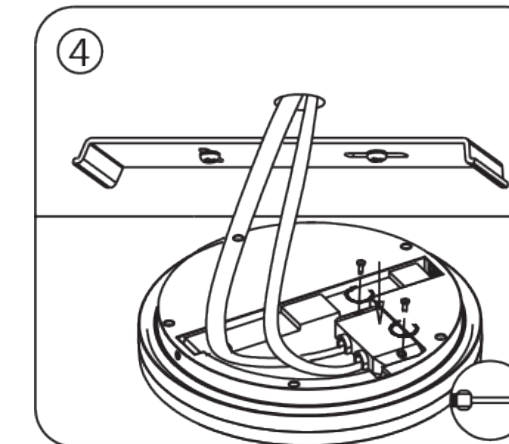

- Folgen Sie immer dieser Bedienungsanleitung um eine richtige und sichere Installation dieser Leuchte sicherzustellen. Heben Sie die Anleitung für spätere Unklarheiten auf.
- Trennen Sie vor der Installation immer die Stromversorgung.
- Bei Unklarheiten wenden Sie sich an einen qualifizierten Elektriker. Stellen Sie sicher, dass die Leuchte ordnungsgemäß der relevanten Regelungen installiert wird.
- Always follow this instruction to ensure correct and safe installation and functioning of the luminaire and keep it for future reference.
- Always isolate the power before commencing installation.
- If in doubt, consult a qualified electrician. Ensure that you always install the luminaire to the relevant regulations.

Montageanleitung
user manual

1 Halterung anbringen
mount bracket

2 Schrauben lösen
loose screws

3 Kabel verbinden
connect cable

4 Kabel festschrauben
tighten cable

5 Leuchte einhängen
mount luminaire

6 Schrauben festziehen
tighten screws