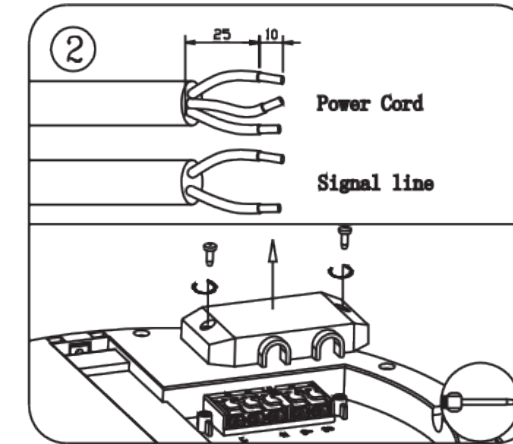

- Folgen Sie immer dieser Bedienungsanleitung um eine richtige und sichere Installation dieser Leuchte sicherzustellen. Heben Sie die Anleitung für spätere Unklarheiten auf.
- Trennen Sie vor der Installation immer die Stromversorgung.
- Bei Unklarheiten wenden Sie sich an einen qualifizierten Elektriker. Stellen Sie sicher, dass die Leuchte ordnungsgemäß der relevanten Regelungen installiert wird.
- Always follow this instruction to ensure correct and safe installation and functioning of the luminaire and keep it for future reference.
- Always isolate the power before commencing installation.
- If in doubt, consult a qualified electrician. Ensure that you always install the luminaire to the relevant regulations.

RAGGALUX

Serie Round_{DALI}

Designed in Europe Assembled in China

Protected by model registration

Irrtümer und technische Änderungen vorbehalten. Subject to errors and technical change.

RAGGALUX

RAGGALUX

Serie Round_{DALI}

Montageanleitung
user manual

1 Halterung anbringen
mount bracket

2 Schrauben lösen
loose screws

3 Kabel verbinden
connect cable

4 Kabel festschrauben
tighten cable

5 Leuchte einhängen
mount luminaire

6 Schrauben festziehen
tighten screws