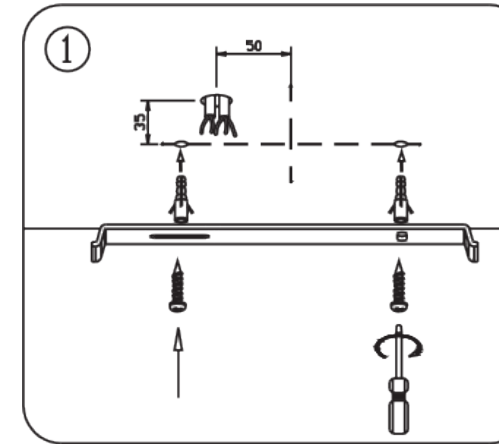

- Folgen Sie immer dieser Bedienungsanleitung um eine richtige und sichere Installation dieser Leuchte sicherzustellen. Heben Sie die Anleitung für spätere Unklarheiten auf.
- Trennen Sie vor der Installation immer die Stromversorgung.
- Bei Unklarheiten wenden Sie sich an einen qualifizierten Elektriker. Stellen Sie sicher, dass die Leuchte ordnungsgemäß der relevanten Regelungen installiert wird.
- Always follow this instruction to ensure correct and safe installation and functioning of the luminaire and keep it for future reference.
- Always isolate the power before commencing installation.
- If in doubt, consult a qualified electrician. Ensure that you always install the luminaire to the relevant regulations.

Montageanleitung
user manual

1 Halterung anbringen
mount bracket

2 Schrauben lösen
loose screws

3 Kabel verbinden
connect cable

4 Kabel festschrauben
tighten cable

5 Leuchte einhängen
mount luminaire

6 Schrauben festziehen
tighten screws