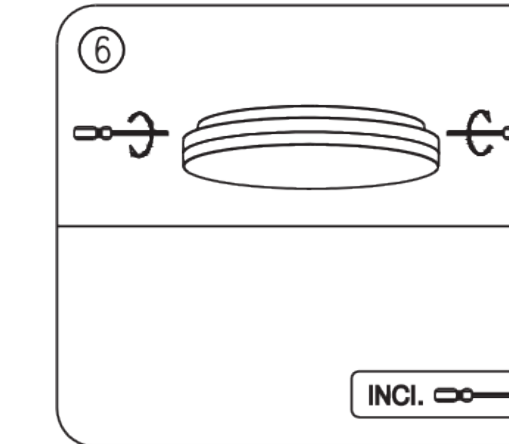

- Folgen Sie immer dieser Bedienungsanleitung um eine richtige und sichere Installation dieser Leuchte sicherzustellen. Heben Sie die Anleitung für spätere Unklarheiten auf.
- Trennen Sie vor der Installation immer die Stromversorgung.
- Bei Unklarheiten wenden Sie sich an einen qualifizierten Elektriker. Stellen Sie sicher, dass die Leuchte ordnungsgemäß der relevanten Regelungen installiert wird.
- Always follow this instruction to ensure correct and safe installation and functioning of the luminaire and keep it for future reference.
- Always isolate the power before commencing installation.
- If in doubt, consult a qualified electrician. Ensure that you always install the luminaire to the relevant regulations.

Montageanleitung
user manual

1 Halterung anbringen
mount bracket

2 Schrauben lösen
loose screws

3 Kabel verbinden
connect cable

4 Kabel festschrauben
tighten cable

5 Leuchte einhängen
mount luminaire

6 Schrauben festziehen
tighten screws