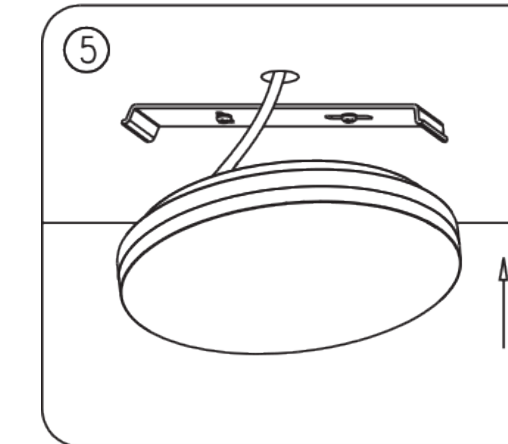

- Folgen Sie immer dieser Bedienungsanleitung um eine richtige und sichere Installation dieser Leuchte sicherzustellen. Heben Sie die Anleitung für spätere Unklarheiten auf.
- Trennen Sie vor der Installation immer die Stromversorgung.
- Bei Unklarheiten wenden Sie sich an einen qualifizierten Elektriker. Stellen Sie sicher, dass die Leuchte ordnungsgemäß der relevanten Regelungen installiert wird.
- Always follow this instruction to ensure correct and safe installation and functioning of the luminaire and keep it for future reference.
- Always isolate the power before commencing installation.
- If in doubt, consult a qualified electrician. Ensure that you always install the luminaire to the relevant regulations.

Montageanleitung
user manual

1 Halterung anbringen
mount bracket

2 Schrauben lösen
loose screws

3 Kabel verbinden
connect cable

4 Kabel festschrauben
tighten cable

5 Leuchte einhängen
mount luminaire

6 Schrauben festziehen
tighten screws