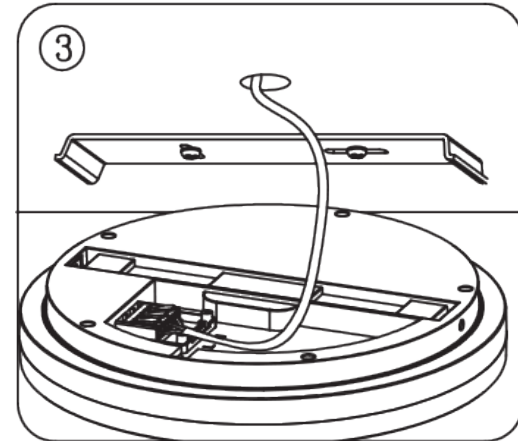

- Folgen Sie immer dieser Bedienungsanleitung um eine richtige und sichere Installation dieser Leuchte sicherzustellen. Heben Sie die Anleitung für spätere Unklarheiten auf.
- Trennen Sie vor der Installation immer die Stromversorgung.
- Bei Unklarheiten wenden Sie sich an einen qualifizierten Elektriker. Stellen Sie sicher, dass die Leuchte ordnungsgemäß der relevanten Regelungen installiert wird.
- Always follow this instruction to ensure correct and safe installation and functioning of the luminaire and keep it for future reference.
- Always isolate the power before commencing installation.
- If in doubt, consult a qualified electrician. Ensure that you always install the luminaire to the relevant regulations.

Irrtümer und technische Änderungen vorbehalten. Subject to errors and technical change.

RAGGALUX

RAGGALUX

Serie Roundsensor

Montageanleitung
 user manual

1 Halterung anbringen
mount bracket

2 Schrauben lösen
loose screws

3 Kabel verbinden
connect cable

4 Kabel festschrauben
tighten cable

5 Leuchte einhängen
mount luminaire

6 Schrauben festziehen
tighten screws