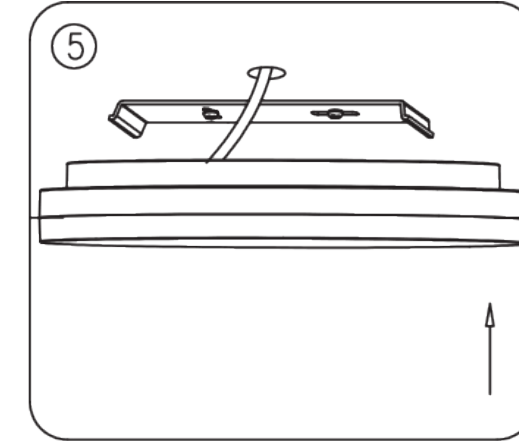

5 Leuchte einhängen
mount luminaire