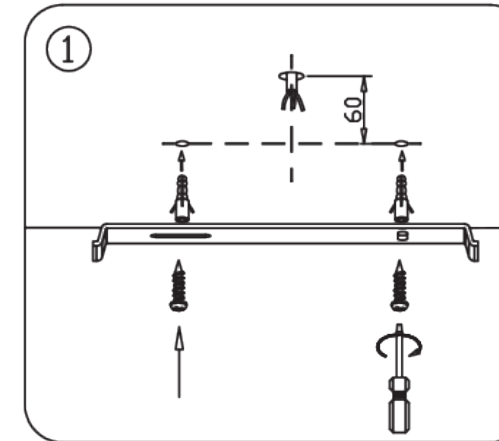

- Folgen Sie immer dieser Bedienungsanleitung um eine richtige und sichere Installation dieser Leuchte sicherzustellen. Heben Sie die Anleitung für spätere Unklarheiten auf.
- Trennen Sie vor der Installation immer die Stromversorgung.
- Bei Unklarheiten wenden Sie sich an einen qualifizierten Elektriker. Stellen Sie sicher, dass die Leuchte ordnungsgemäß der relevanten Regelungen installiert wird.
- Always follow this instruction to ensure correct and safe installation and functioning of the luminaire and keep it for future reference.
- Always isolate the power before commencing installation.
- If in doubt, consult a qualified electrician. Ensure that you always install the luminaire to the relevant regulations.

Irrtümer und technische Änderungen vorbehalten. Subject to errors and technical change.

RAGGALUX

RAGGALUX

Serie Roundsensor

Montageanleitung
 user manual

1 Halterung anbringen
mount bracket

2 Schrauben lösen
loose screws

3 Kabel verbinden
connect cable

4 Kabel festschrauben
tighten cable

5 Leuchte einhängen
mount luminaire

6 Schrauben festziehen
tighten screws