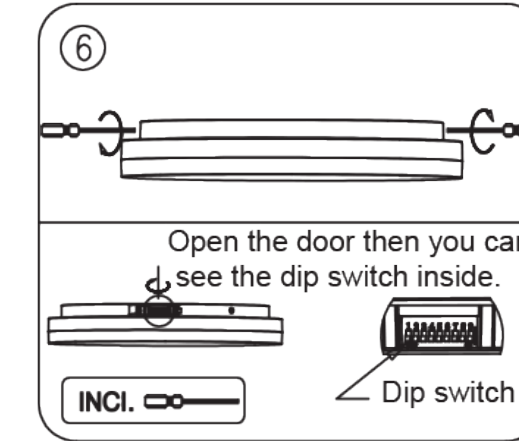

- Folgen Sie immer dieser Bedienungsanleitung um eine richtige und sichere Installation dieser Leuchte sicherzustellen. Heben Sie die Anleitung für spätere Unklarheiten auf.
- Trennen Sie vor der Installation immer die Stromversorgung.
- Bei Unklarheiten wenden Sie sich an einen qualifizierten Elektriker. Stellen Sie sicher, dass die Leuchte ordnungsgemäß der relevanten Regelungen installiert wird.
- Always follow this instruction to ensure correct and safe installation and functioning of the luminaire and keep it for future reference.
- Always isolate the power before commencing installation.
- If in doubt, consult a qualified electrician. Ensure that you always install the luminaire to the relevant regulations.

Irrtümer und technische Änderungen vorbehalten. Subject to errors and technical change.

RAGGALUX

RAGGALUX

Serie Roundsensor

Montageanleitung
 user manual

1 Halterung anbringen
mount bracket

2 Schrauben lösen
loose screws

3 Kabel verbinden
connect cable

4 Kabel festschrauben
tighten cable

5 Leuchte einhängen
mount luminaire

6 Schrauben festziehen
tighten screws