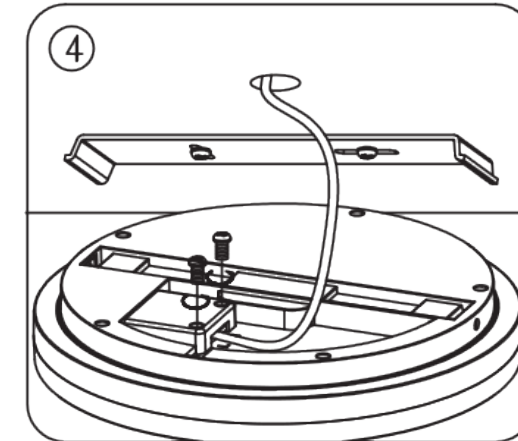

- Folgen Sie immer dieser Bedienungsanleitung um eine richtige und sichere Installation dieser Leuchte sicherzustellen. Heben Sie die Anleitung für spätere Unklarheiten auf.
- Trennen Sie vor der Installation immer die Stromversorgung.
- Bei Unklarheiten wenden Sie sich an einen qualifizierten Elektriker. Stellen Sie sicher, dass die Leuchte ordnungsgemäß der relevanten Regelungen installiert wird.
- Always follow this instruction to ensure correct and safe installation and functioning of the luminaire and keep it for future reference.
- Always isolate the power before commencing installation.
- If in doubt, consult a qualified electrician. Ensure that you always install the luminaire to the relevant regulations.

Irrtümer und technische Änderungen vorbehalten. Subject to errors and technical change.

RAGGALUX

RAGGALUX

Serie Roundsensor

Montageanleitung
 user manual

1 Halterung anbringen
mount bracket

2 Schrauben lösen
loose screws

3 Kabel verbinden
connect cable

4 Kabel festschrauben
tighten cable

5 Leuchte einhängen
mount luminaire

6 Schrauben festziehen
tighten screws