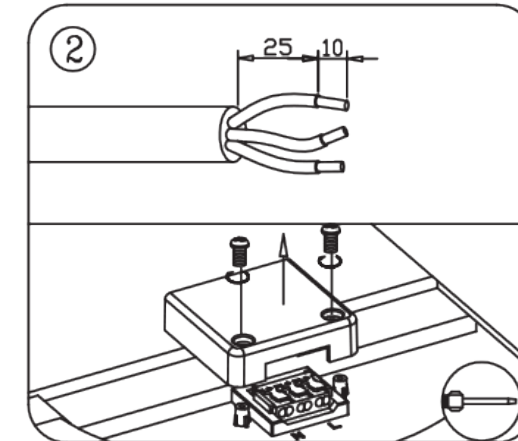

- Folgen Sie immer dieser Bedienungsanleitung um eine richtige und sichere Installation dieser Leuchte sicherzustellen. Heben Sie die Anleitung für spätere Unklarheiten auf.
- Trennen Sie vor der Installation immer die Stromversorgung.
- Bei Unklarheiten wenden Sie sich an einen qualifizierten Elektriker. Stellen Sie sicher, dass die Leuchte ordnungsgemäß der relevanten Regelungen installiert wird.
- Always follow this instruction to ensure correct and safe installation and functioning of the luminaire and keep it for future reference.
- Always isolate the power before commencing installation.
- If in doubt, consult a qualified electrician. Ensure that you always install the luminaire to the relevant regulations.

Irrtümer und technische Änderungen vorbehalten. Subject to errors and technical change.

RAGGALUX

RAGGALUX

Serie Roundsensor

Montageanleitung
 user manual

1 Halterung anbringen
mount bracket

2 Schrauben lösen
loose screws

3 Kabel verbinden
connect cable

4 Kabel festschrauben
tighten cable

5 Leuchte einhängen
mount luminaire

6 Schrauben festziehen
tighten screws